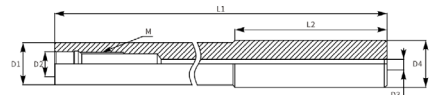

EDP Number	Description	Thread	Length	L2 Length	Shank	Price
317-501-107	CSN10-M06-A25-75	M6	75mm	50mm	10mm	\$152.99
317-501-108	CSN10-M06-A50-100	M6	100mm	50mm	10mm	\$152.99
317-501-109	CSN10-M06-A75-125	M6	125mm	50mm	10mm	\$192.39
317-501-110	CSN10-M06-A100-150	M6	150mm	50mm	10mm	\$192.39
317-501-111	CSN12-M06-A25-75	M6	75mm	50mm	12mm	\$155.24
317-501-112	CSN12-M06-A50-100	M6	100mm	50mm	12mm	\$155.24
317-501-113	CSN12-M06-A75-125	M6	125mm	50mm	12mm	\$221.62
317-501-114	CSN12-M06-A100-150	M6	150mm	50mm	12mm	\$223.87
317-501-115	CSN16-M08-A45-100	M8	100mm	55mm	16mm	\$250.89
317-501-116	CSN16-M08-A95-150	M8	150mm	55mm	16mm	\$294.74
317-501-117	CSN16-M08-A145-200	M8	200mm	55mm	16mm	\$389.23
317-501-118	CSN20-M10-A90-150	M10	150mm	60mm	20mm	\$442.12
317-501-119	CSN20-M10-A140-200	M10	200mm	60mm	20mm	\$578.25
317-501-120	CSN20-M10-A190-250	M10	250mm	60mm	20mm	\$682.88
317-501-121	CSN25-M12-A90-150	M12	150mm	60mm	25mm	\$599.64
317-501-122	CSN25-M12-A140-200	M12	200mm	60mm	25mm	\$781.87
317-501-123	CSN25-M12-A190-250	M12	250mm	60mm	25mm	\$934.86
317-501-124	CSN25-M12-A240-300	M12	300mm	60mm	25mm	\$1,154.25
317-501-125	CSN32-M16-A135-200	M16	200mm	65mm	32mm	\$1,141.88
317-501-126	CSN32-M16-A185-250	M16	250mm	65mm	32mm	\$1,469.24
317-501-127	CSN32-M16-A235-300	M16	300mm	65mm	32mm	\$1,720.13
317-501-128	CSN32-M16-A285-350	M16	350mm	65mm	32mm	\$2,190.36
317-501-129	CSN32-M16-A335-400	M16	400mm	65mm	32mm	\$2,492.98