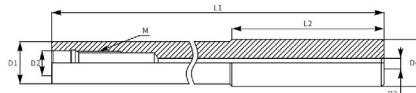

METRIC Carbide Screw-on Shanks - Necked

EDP Number	Description	Thread	Length	L2 Length	Shank	Price
317-501-107	CSN10-M06-A25-75	M6	75mm	50mm	10mm	\$157.92
317-501-108	CSN10-M06-A50-100	M6	100mm	50mm	10mm	\$157.92
317-501-109	CSN10-M06-A75-125	M6	125mm	50mm	10mm	\$198.59
317-501-110	CSN10-M06-A100-150	M6	150mm	50mm	10mm	\$198.59
317-501-111	CSN12-M06-A25-75	M6	75mm	50mm	12mm	\$160.26
317-501-112	CSN12-M06-A50-100	M6	100mm	50mm	12mm	\$160.26
317-501-113	CSN12-M06-A75-125	M6	125mm	50mm	12mm	\$228.77
317-501-114	CSN12-M06-A100-150	M6	150mm	50mm	12mm	\$231.10
317-501-115	CSN16-M08-A45-100	M8	100mm	55mm	16mm	\$258.98
317-501-116	CSN16-M08-A95-150	M8	150mm	55mm	16mm	\$304.26
317-501-117	CSN16-M08-A145-200	M8	200mm	55mm	16mm	\$401.79
317-501-118	CSN20-M10-A90-150	M10	150mm	60mm	20mm	\$456.38
317-501-119	CSN20-M10-A140-200	M10	200mm	60mm	20mm	\$596.90
317-501-120	CSN20-M10-A190-250	M10	250mm	60mm	20mm	\$704.90
317-501-121	CSN25-M12-A90-150	M12	150mm	60mm	25mm	\$618.98
317-501-122	CSN25-M12-A140-200	M12	200mm	60mm	25mm	\$807.10
317-501-123	CSN25-M12-A190-250	M12	250mm	60mm	25mm	\$965.02
317-501-124	CSN25-M12-A240-300	M12	300mm	60mm	25mm	\$1,191.49
317-501-125	CSN32-M16-A135-200	M16	200mm	65mm	32mm	\$1,178.72
317-501-126	CSN32-M16-A185-250	M16	250mm	65mm	32mm	\$1,516.64
317-501-127	CSN32-M16-A235-300	M16	300mm	65mm	32mm	\$1,775.62
317-501-128	CSN32-M16-A285-350	M16	350mm	65mm	32mm	\$2,261.02
317-501-129	CSN32-M16-A335-400	M16	400mm	65mm	32mm	\$2,573.41